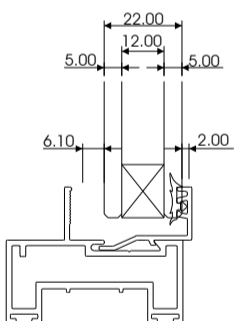

crealco | PIVOT 38 WINDOW (38mm)

Profiles

DIE No. W54787 Pivot Sash PW1

DIE No. W70222 Pivot Frame PW2

DIE No. W70223 Pivot Frame PW3

●-GWG-OIG

●-GWG-O2B

●-GWG-O3R