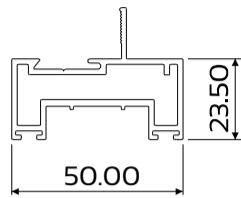

crealco | PIVOT 38 WINDOW (38mm)

Profiles

DIE No. W54787 Pivot Sash PW1

DIE No. W70222 Pivot Frame PW2

DIE No. W70223 Pivot Frame PW3

●-GWG-OIG

●-GWG-O2B

●-GWG-O3R