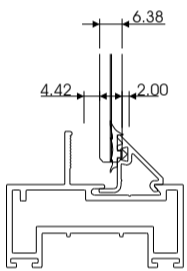

crealco | PIVOT 38 WINDOW (38mm)

Profiles

DIE No. W54787 Pivot Sash PW1

DIE No. W70222 Pivot Frame PW2

DIE No. W70223 Pivot Frame PW3

●-GWG-OIG

●-GWG-O2B

●-GWG-O3R