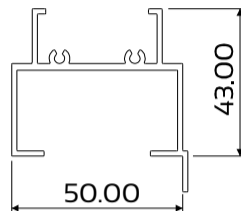

crealco | PIVOT 38 WINDOW (38mm)

Profiles

DIE No. W54787 Pivot Sash PW1

DIE No. W70222 Pivot Frame PW2

DIE No. W70223 Pivot Frame PW3

●-GWG-OIG

●-GWG-O2B

●-GWG-O3R