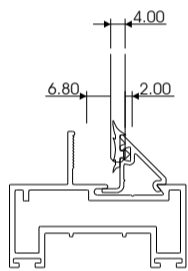

crealco | PIVOT 38 WINDOW (38mm)

Profiles

DIE No. W54787 Pivot Sash PW1

DIE No. W70222 Pivot Frame PW2

DIE No. W70223 Pivot Frame PW3

●-GWG-OIG

●-GWG-O2B

●-GWG-O3R