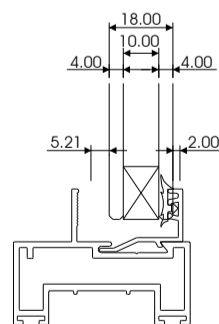

crealco | PIVOT 38 WINDOW (38mm)

Profiles

DIE No. W54787 Pivot Sash PW1

DIE No. W70222 Pivot Frame PW2

DIE No. W70223 Pivot Frame PW3

●-GWG-OIG

●-GWG-O2B

●-GWG-O3R

●-GWG-O2B

●-GWG-OIG

●-GWG-O4Y

●-GWG-O4Y

●-GWG-OIG

Elevations & Sections