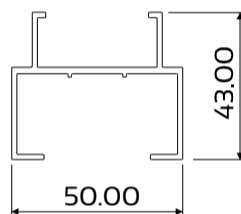

crealco | PIVOT 38 WINDOW (38mm)

Profiles

DIE No. W54787 Pivot Sash PW1

DIE No. W70222 Pivot Frame PW2

DIE No. W70223 Pivot Frame PW3

●-GWG-OIG

●-GWG-O2B

●-GWG-O3R