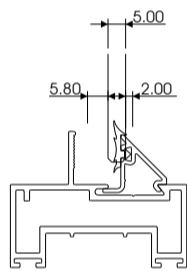

crealco | PIVOT 38 WINDOW (38mm)

Profiles

DIE No. W54787 Pivot Sash PW1

DIE No. W70222 Pivot Frame PW2

DIE No. W70223 Pivot Frame PW3

●-GWG-OIG

●-GWG-O2B

●-GWG-O3R